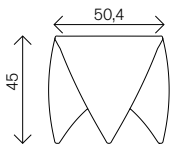

cod. 10119LEM

TS vetro trasparente/
transparent glass

HPL bianco core nero/white
core black

ABS BI bianco/white

HPL BI bianco/white

piano/top