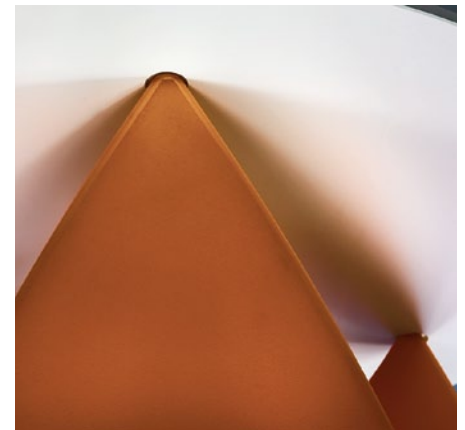

Lem, inspirado a las líneas de la primera nave espacial en la Luna, es un particularísimo banqueta/mesita que invertido resulta una cómoda mesa que apilada se transforma en un colorado totem extremadamente decorativo. Una solución ganadora, que sabe imponerse en toda ocasión, en espacios externos e internos, como fuerte símbolo de estética y comodidad de uso.

Realizado en toda la gama de colores en las terminaciones brillante pintado y gofrado estampado, Lem innova el clásico concepto del mobiliario monouso: banqueta/mesita y elemento de decoración gracias a su fácil apilabilidad, puede ser también una verdadera mesa con tablero en cuatro materiales diversos: vidrio templado con soportes de anclaje en metacrilato, HPL todo blanco o en tres estratos blanco - negro y ABS PMMA blanco brillante estampado con anclajes en el espesor.