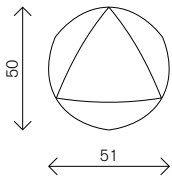

cod. 10119LEM

TS vetro trasparente/
transparent glass

HPL bianco core nero/white
core black

ABS BI bianco/white

HPL BI bianco/white

piano/top