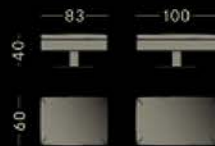

Hocker

Hocker 83
11.03.101

Hocker 100
11.03.102

Einzelsofas

Sofa 166
11.03.103

Sofa 200
11.03.104

Aguti Design Drake

- Holz-Innengestell
- Stahlwellen-Unterfederung
- Rückenkissen aus Polyurethanschaum umhüllt mit einer Matte aus Rhombofil
- Sitzkissen aus hochwertigen gekammerten Rhombofilmaten
- Sitzhöhe 40 cm
- Sitztiefe 57 cm
- FüÙe Standard verchromt hochglanz. Optional gegen Aufpreis in Chrom matt, Schwarzchrom, vergoldet