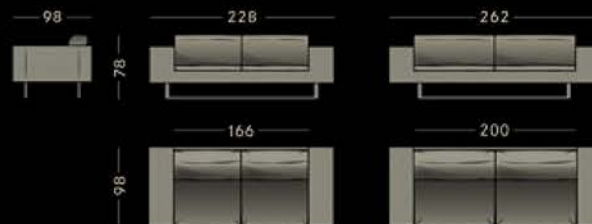

Hocker

Hocker 83
11.03.101

Hocker 100
11.03.102

Einzelsofas

Sofa 166
11.03.103

Sofa 200
11.03.104

Aguti Design Drake

- Holz-Innengestell
- Stahlwellen-Unterfederung
- Rückenkissen aus Polyurethanschaum umhüllt mit einer Matte aus Rhombofil
- Sitzkissen aus hochwertigen gekammerten Rhombofilmaten
- Sitzhöhe 40 cm
- Sitztiefe 57 cm
- FüÙe Standard verchromt hochglanz. Optional gegen Aufpreis in Chrom matt, Schwarzchrom, vergoldet