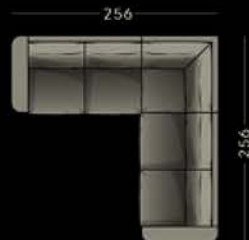

Beschreibung

- Holz-Innengerüst
- Stahlwellen-Unterfederung
- Rückenissen aus Polyurethanschaum umhüllt mit einer Matte aus Rhombofil
- Sitzkissen aus hochwertigem Kaltschaum mit unterschiedlichen Stauchhärten umhüllt mit einer Matte aus Rhombofil
- pro Sofa sind 2 Einzelkissen inklusive
- Sitzhöhe 42 cm, Sitztiefe 57 cm
- Füße Standard in Buche schwarz, deckend lackiert. Optional sind weitere Oberflächenausführungen gegen Aufpreis erhältlich (z.B. Edelstahl, RAL Farben, versch. Beiztöne)

Hocker

Hocker 70
11.01.103

Hocker 85
11.01.104

Hocker 105
11.01.105

Ecke

11.01.006

Longchair

11.01.007, li
11.01.008, re

Zubehör, Nackenstützen

Einzelkissen 52
11.01.515

Steckbügel für
Nackenkissen
11.01.520

integrierte Bügel für
Nackenkissen
11.01.521- ... .524

Kombinationsbeispiele mit Eckelement

11.01.401, li
11.01.402, re

11.01.407

11.01.403, li
11.01.404, re

11.01.408, li
11.01.409, re

11.01.412

11.01.405 li
11.01.406 re

11.01.010, li
11.01.011, re

11.01.013, li
11.01.014, re

11.01.015