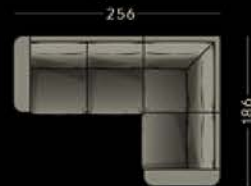

Kombinationsbeispiele mit Eckelement

11.01.401, li
11.01.402, re