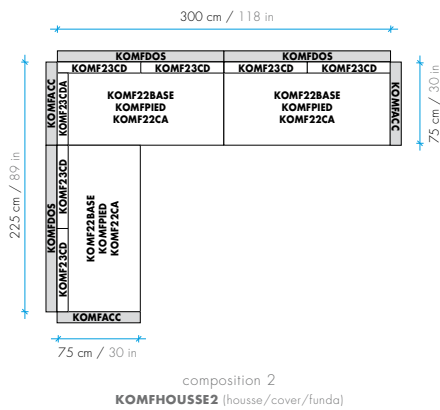

Chanvre
SU04

TOILES TEXTILÈNE® canvas telas

Taupe
LE13

Blanc
PF01

TISSUS fabrics tejidos

Deauville
Canvas E09

Deauville
Taupe ME05

EXEMPLES DE COMPOSITIONS / EXAMPLES OF COMBINATION / EJEMPLOS DE COMPOSICIÓN