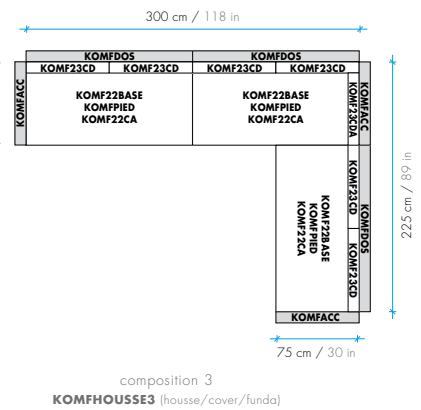

Chanvre
SU04

TOILES TEXTILÈNE® canvas telas

Taupe
LE13

Blanc
PF01

TISSUS fabrics tejidos

Deauville
Canvas E09

Deauville
Taupe ME05

EXEMPLES DE COMPOSITIONS / EXAMPLES OF COMBINATION / EJEMPLOS DE COMPOSICIÓN