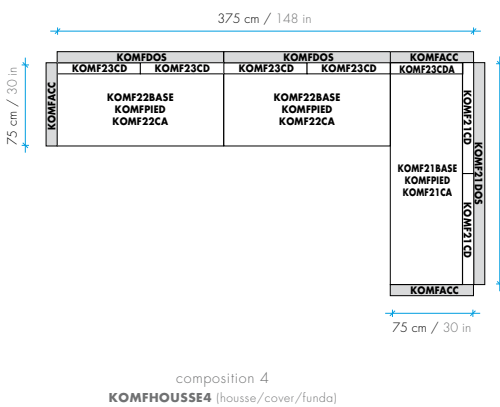

Chanvre
SU04

TOILES TEXTILÈNE® canvas telas

Taupe
LE13

Blanc
PF01

TISSUS fabrics tejidos

Deauville
Canvas E09

Deauville
Taupe ME05

EXEMPLES DE COMPOSITIONS / EXAMPLES OF COMBINATION / EJEMPLOS DE COMPOSICIÓN