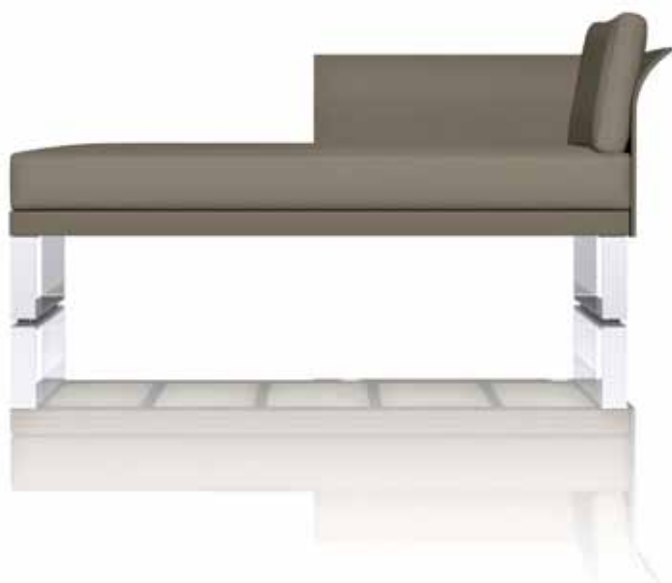

collection
KOMFY

Designer : Éric Carrère (FRA)

COMPOSABLE ET CONFORTABLE

Modulable à l'infini, cette collection sobre et élégante permet de créer des espaces lounge personnalisés et des salles à manger adaptées aux besoins de chacun.

MODULAR AND COMFORTABLE

Ininitely modular, this collection is understated and elegant, allowing you to create customised lounge areas and comfortable dining sets.

CONFORTABLE Y MODULABLE

Esta colección sobria y elegante, que se puede modular de mil maneras, permite crear espacios lounge personalizados y rincones de comedor adaptados a las necesidades de cada uno.

1

2

- 1 • plaque de fixation des modules entre eux
anchor plate for connecting modules
placa de fijación entre módulos
- 2 • coussins avec grille d'évacuation de l'eau
cushions with a mesh that allows water to drain out
cojines con rejilla de evacuación del agua