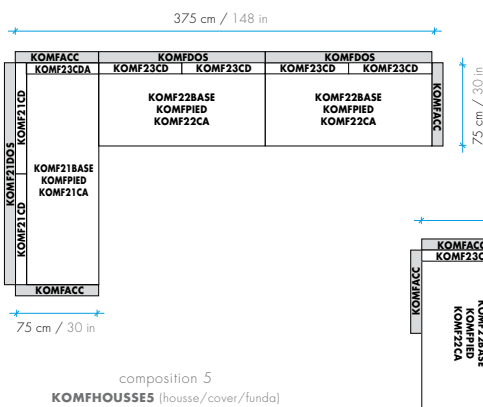

Chanvre
SU04

TOILES TEXTILÈNE® canvas telas

Taupe
LE13

Blanc
PF01

TISSUS fabrics tejidos

Deauville
Canvas E09

Deauville
Taupe ME05

EXEMPLES DE COMPOSITIONS / EXAMPLES OF COMBINATION / EJEMPLOS DE COMPOSICIÓN