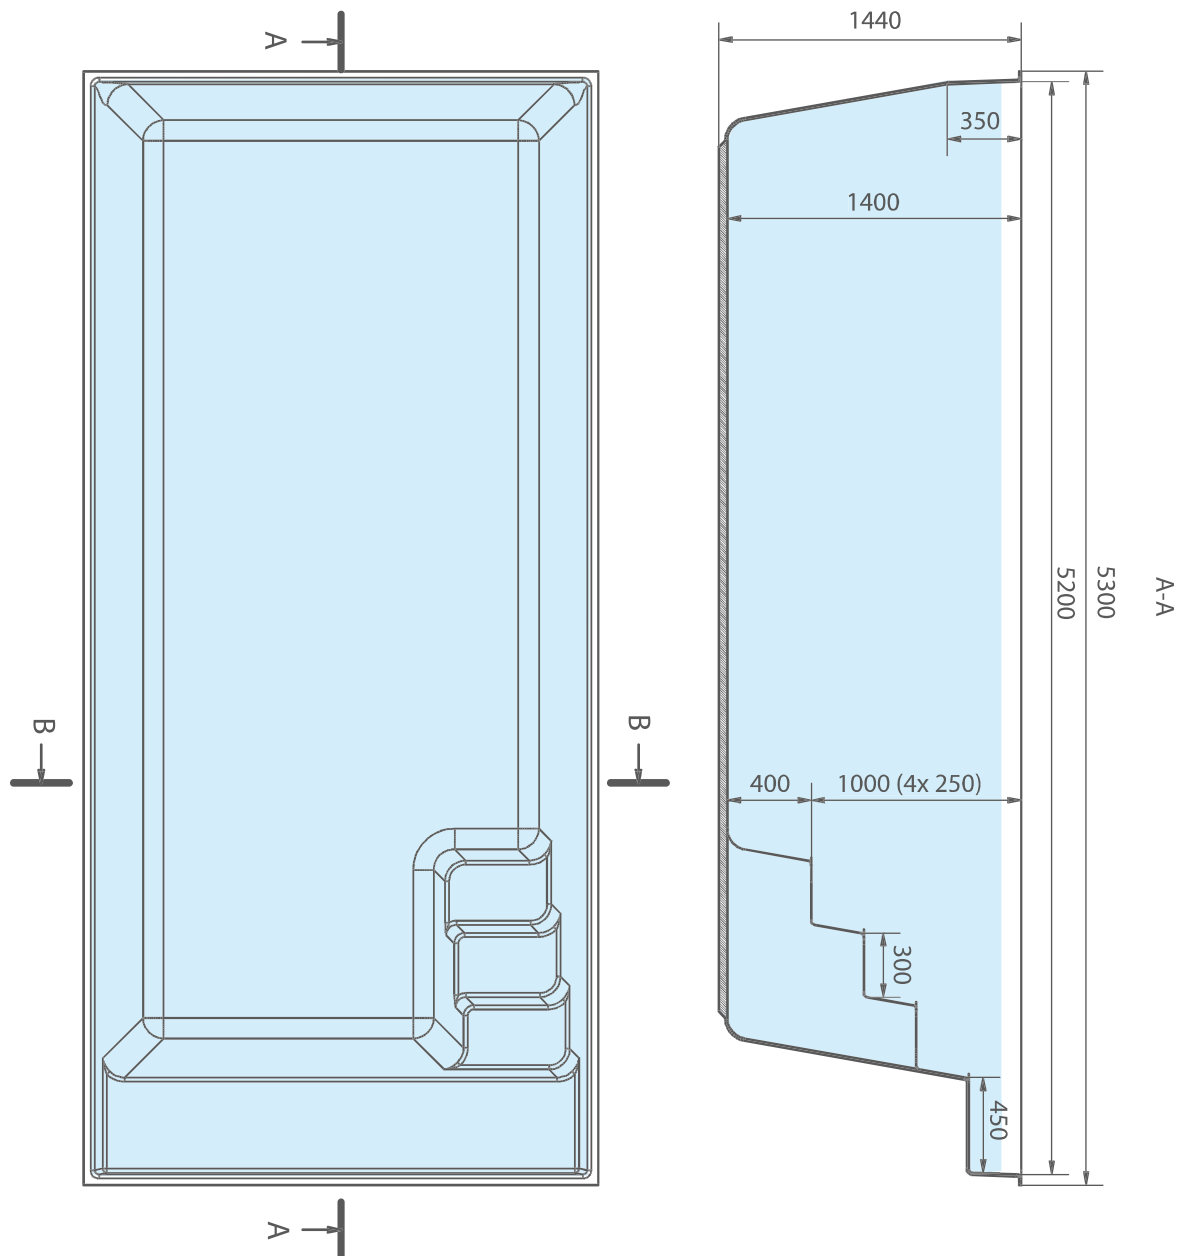

C-SIDE HORIZON 52

KOMPAKTER GARTENPOOL

MASSE UND FÜLLMENGE

Länge	530 cm
Breite	245 cm
Höhe	144 cm
Wasserinhalt	ca. 13.000 l

AUSSTATTUNG

- 1x GFK-Skimmer mit Edelstahlblende und Edelstahlwehr, poliert
- 1x Tiefenansaugung
- 2x Einlaufdüse 105, R1 1/2" 4x8mm Kugeldüse V4A
- 1x Treibdüse 105, R1 1/2" 4x8mm Kugeldüse V4A
- 1x Unterwasserscheinwerfer LED 12V-warmweiß mit Blende satiniert
- 1x Trafo 100 VA und Kabelanschlussdose aus Kunststoff werden LOSE geliefert

HINWEISE

1. Technische Spezifikationen können sich vom Datenblatt unterscheiden.
2. Aufgrund von Produktionstoleranzen können die Maßangaben am Datenblatt sowie die Naturmaße des gelieferten Pools unterschiedlich sein.
3. Bei genauer Planung und Maßangaben müssen Naturmaße des gelieferten C-Side Pools genommen werden.

EINBAUMÖGLICHKEITEN

Erdeinbau, teilversenkt

Außenmaß (L x B x H): 245 cm x 530 cm x 144 cm

Innenmaß (L x B x H): 235 cm x 520 cm x 140 cm

Gewicht: Papyrus, einfarbig / Mosaik-Oberfläche

Füllmenge in ltr.: 13.000