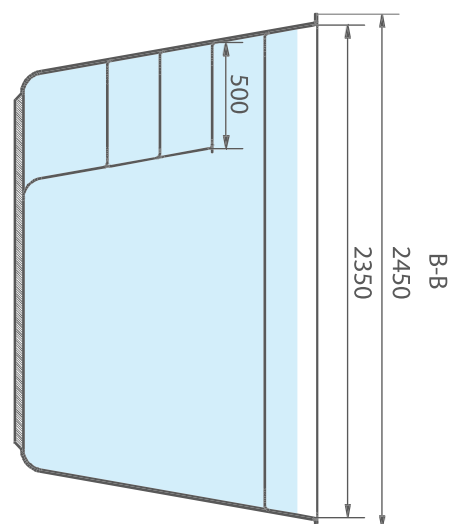

C-SIDE HORIZON 52

KOMPAKTER GARTENPOOL

MASSE UND FÜLLMENGE

Länge	530 cm
Breite	245 cm
Höhe	144 cm
Wasserinhalt	ca. 13.000 l

AUSSTATTUNG

- 1x GFK-Skimmer mit Edelstahlblende und Edelstahlwehr, poliert
- 1x Tiefenansaugung
- 2x Einlaufdüse 105, R1 1/2" 4x8mm Kugeldüse V4A
- 1x Treibdüse 105, R1 1/2" 4x8mm Kugeldüse V4A
- 1x Unterwasserscheinwerfer LED 12V-warmweiß mit Blende satiniert
- 1x Trafo 100 VA und Kabelanschlussdose aus Kunststoff werden LOSE geliefert

HINWEISE

1. Technische Spezifikationen können sich vom Datenblatt unterscheiden.
2. Aufgrund von Produktionstoleranzen können die Maßangaben am Datenblatt sowie die Naturmaße des gelieferten Pools unterschiedlich sein.
3. Bei genauer Planung und Maßangaben müssen Naturmaße des gelieferten C-Side Pools genommen werden.

EINBAUMÖGLICHKEITEN

Erdeinbau, teilversenkt

Außenmaß (L x B x H): 245 cm x 530 cm x 144 cm

Innenmaß (L x B x H): 235 cm x 520 cm x 140 cm

Gewicht: Papyrus, einfarbig / Mosaik-Oberfläche

Füllmenge in ltr.: 13.000