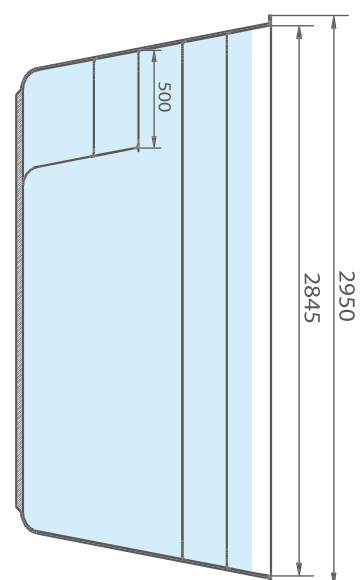

### MASSE UND FÜLLMENGE

Länge	610 cm
Breite	295 cm
Höhe	144 cm
Wasserinhalt	ca. 17.000 l

### HINWEISE

1. Technische Spezifikationen können sich vom Datenblatt unterscheiden.
2. Aufgrund von Produktionstoleranzen können die Maßangaben am Datenblatt sowie die Naturmaße des gelieferten Pools unterschiedlich sein.
3. Bei genauer Planung und Maßangaben müssen Naturmaße des gelieferten C-Side Pools genommen werden.

### EINBAUMÖGLICHKEITEN

Erdeinbau, teilversenkt

Außenmaß (L x B x H): 610 cm x 295 cm x 144 cm

Innenmaß (L x B x H): 600 cm x 280 cm x 140 cm

Farben: Papyrus, einfarbig / Mosaik-Oberfläche

Füllmenge in ltr.: 17.000