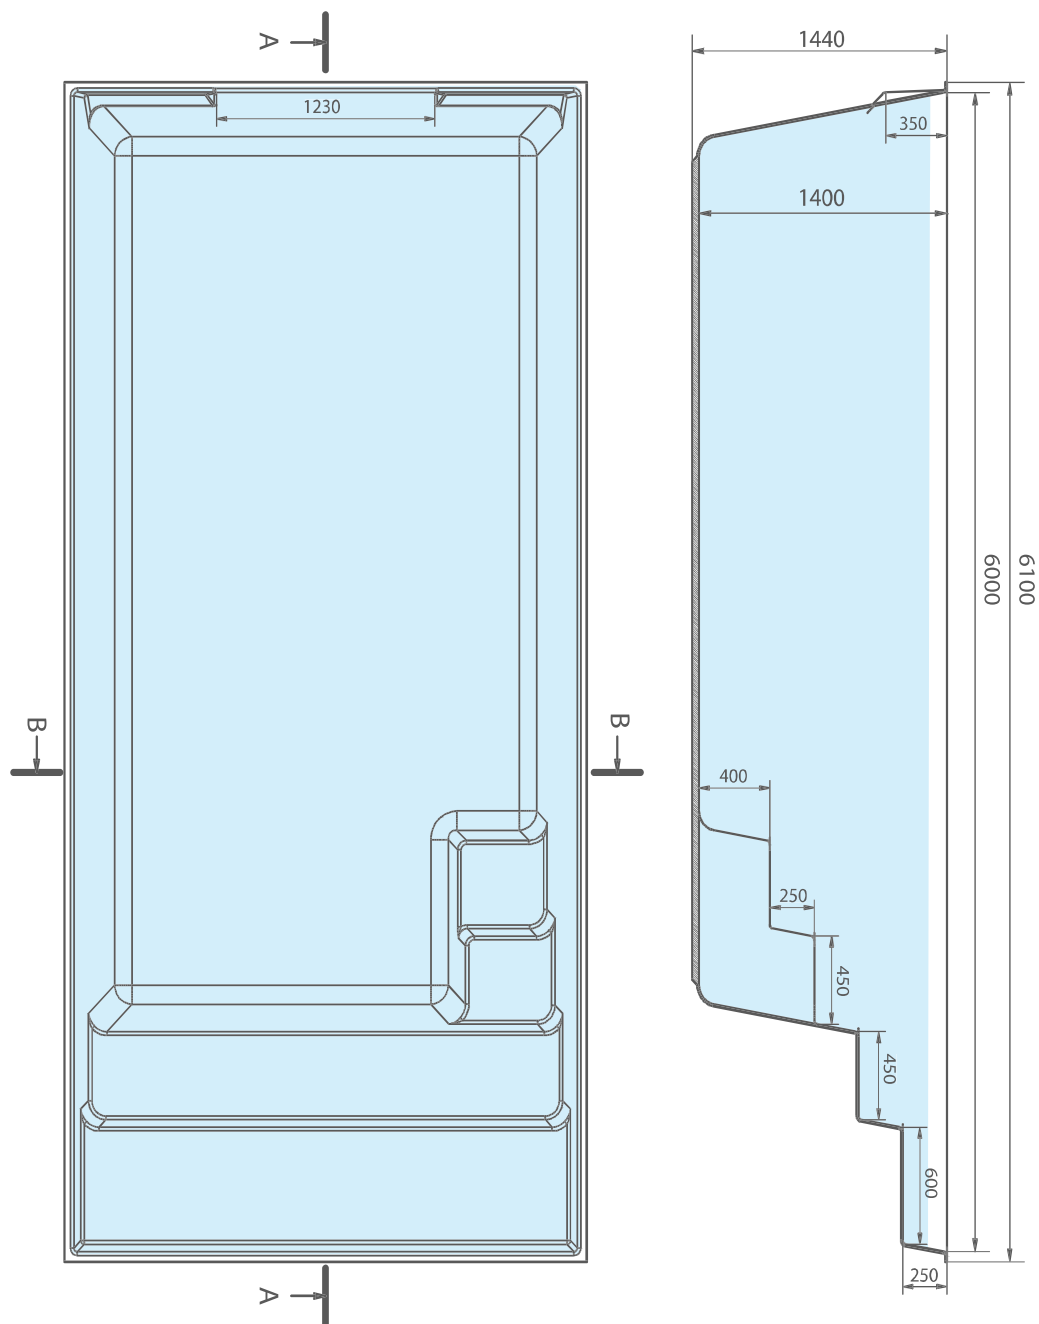

### MASSE UND FÜLLMENGE

Länge	610 cm
Breite	295 cm
Höhe	144 cm
Wasserinhalt	ca. 17.000 l

### HINWEISE

1. Technische Spezifikationen können sich vom Datenblatt unterscheiden.
2. Aufgrund von Produktionstoleranzen können die Maßangaben am Datenblatt sowie die Naturmaße des gelieferten Pools unterschiedlich sein.
3. Bei genauer Planung und Maßangaben müssen Naturmaße des gelieferten C-Side Pools genommen werden.

### EINBAUMÖGLICHKEITEN

Erdeinbau, teilversenkt

Außenmaß (L x B x H): 610 cm x 295 cm x 144 cm

Innenmaß (L x B x H): 600 cm x 280 cm x 140 cm

Farben: Papyrus, einfarbig / Mosaik-Oberfläche

Füllmenge in ltr.: 17.000