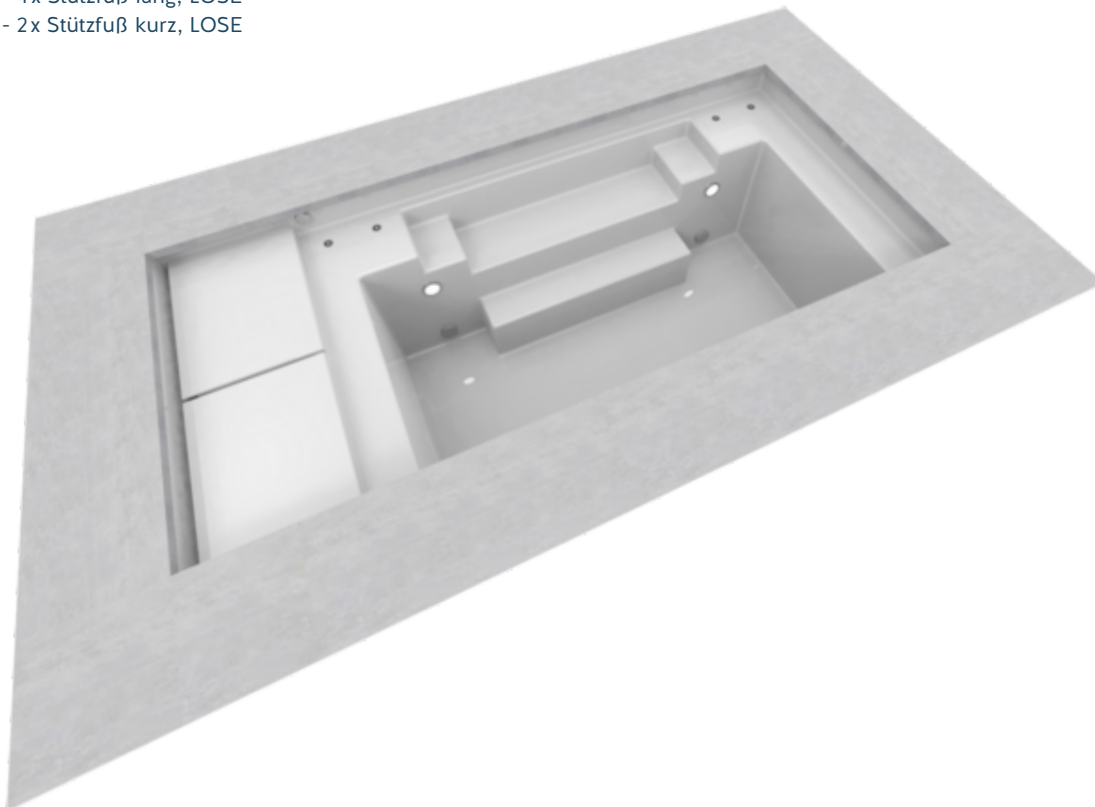

# C-SIDE RS 37L

### MASSE UND FÜLLMENGE

Länge	477 cm
Breite	230 cm
Höhe	131 cm
Wasserinhalt	ca. 6.900 l

### AUSSTATTUNG

- 1x C-SIDE Unterflurrollladenschacht mit Flachwassersitzbank, in Beckenfarbe
- 1x CS-Aufrollvorrichtung Coveo-210 mit Schlüsseltaster inkl. Schaltkasten
- 1x GFK-Skimmer mit Edelstahlblende und Edelstahlwehr, poliert
- 1x Tiefenansaugung
- 1x Einlaufdüse 105, R1 1/2" 4x8mm Kugeldüse V4A
- 1x Winterverschlussstopfen (Garnitur)
- 1x Unterwasserscheinwerfer LED 12V-warmweiß mit Blende satiniert
- 1x Trafo 100 VA und Kabelanschlussdose aus Kunststoff werden LOSE geliefert
- 4x Stützfuß lang, LOSE
- 2x Stützfuß kurz, LOSE

### EINBAUMÖGLICHKEITEN

Erdeinbau, teilversenkt

Außenmaß (L x B x H): 319 cm x 231 cm x 84 cm

Innenmaß (L x B x H): 470 cm x 210 cm x 127 cm

Farbe: Papyrus, einfarbig / Granicite steingrau / silbergrau, einfarbig / Mosaik-Oberfläche