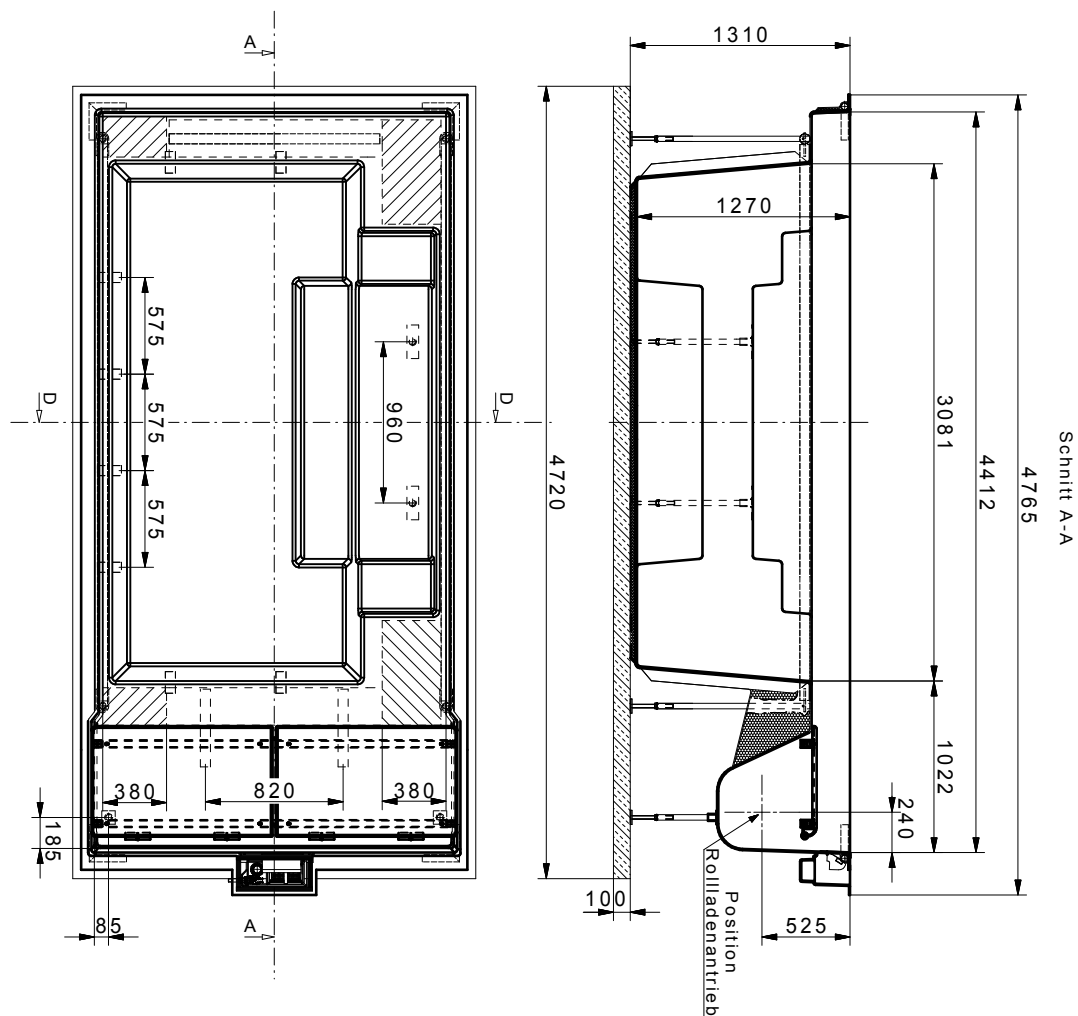

### MASSE UND FÜLLMENGE

Länge	477 cm
Breite	230 cm
Höhe	131 cm
Wasserinhalt	ca. 6.900 l

### HINWEISE

1. Technische Spezifikationen können sich vom Datenblatt unterscheiden.
2. Aufgrund von Produktionstoleranzen können die Maßangaben am Datenblatt sowie die Naturmaße des gelieferten Pools unterschiedlich sein.
3. Bei genauer Planung und Maßangaben müssen Naturmaße des gelieferten C-Side Pools genommen werden.

### EINBAUMÖGLICHKEITEN

Erdeinbau, teilversenkt

Außenmaß (L x B x H): 319 cm x 231 cm x 84 cm

Innenmaß (L x B x H): 470 cm x 210 cm x 127 cm

Farbe: Papyrus, einfarbig / Granicite steingrau / silbergrau, einfarbig / Mosaik-Oberfläche