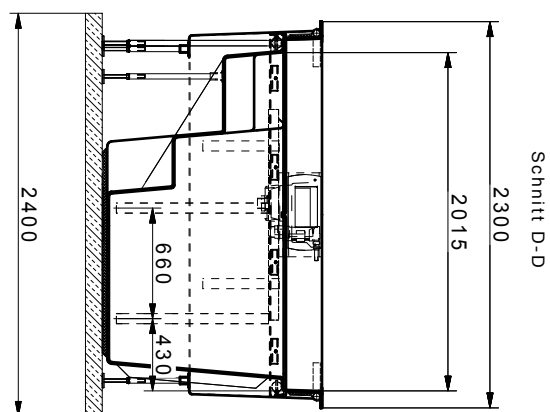

### MASSE UND FÜLLMENGE

Länge	477 cm
Breite	230 cm
Höhe	131 cm
Wasserinhalt	ca. 6.900 l

### HINWEISE

1. Technische Spezifikationen können sich vom Datenblatt unterscheiden.
2. Aufgrund von Produktionstoleranzen können die Maßangaben am Datenblatt sowie die Naturmaße des gelieferten Pools unterschiedlich sein.
3. Bei genauer Planung und Maßangaben müssen Naturmaße des gelieferten C-Side Pools genommen werden.

### EINBAUMÖGLICHKEITEN

Erdeinbau, teilversenkt

Außenmaß (L x B x H): 319 cm x 231 cm x 84 cm

Innenmaß (L x B x H): 470 cm x 210 cm x 127 cm

Farbe: Papyrus, einfarbig / Granicite steingrau / silbergrau, einfarbig / Mosaik-Oberfläche