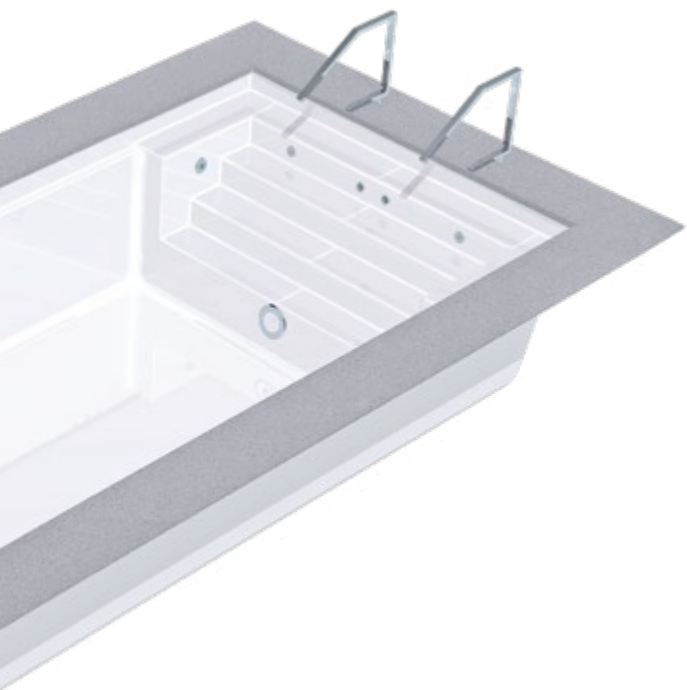

LINEAR D-Line

Vier Stufen:
Design auf ganzer Linie.

Das Linear hat einfache, klare Linien zum Wasser hin, über die ganze Breite der Treppe. Die granitfarbene Beckenoberfläche bildet mit dem dunklen Naturstein eine perfekte Einheit und einen harmonischen Übergang ins Wasser. Ideale Wasserfarbe auch bei bedecktem Himmel – wirkt auch im Winter, wenn nicht gebadet wird. Die Strömungs- und Massageanlagen werden so dezent wie möglich eingebaut. Man spürt sie deutlich – aber sieht sie kaum. Im Idealfall befindet sich die Gegenschwimmanlage im Becken, die Ansaugung ist hinten im Rollladenkasten – dann entsteht eine Wasserwalze als Fitnessbereich, die aktiver nicht sein kann.

*Linear in der Farbe Papyrus. Elegant und frisch.
Es entsteht ein schickes zartblau.*

*Auch Papyrus ... aber mit der eleganten Infinity-Rinne.
Das einmalige Highlight, wenn man den passenden See in der Nähe hat ;o)*

Zeit zum Entspannen.

LINEAR D-Line

Das schönste, was man sich zuhause wünschen kann, ist eine laue Sommernacht am eigenen Pool. Nicht nur das zart strahlende Wasser, gerade das Umfeld macht den Abend so einzigartig. Elemente wie