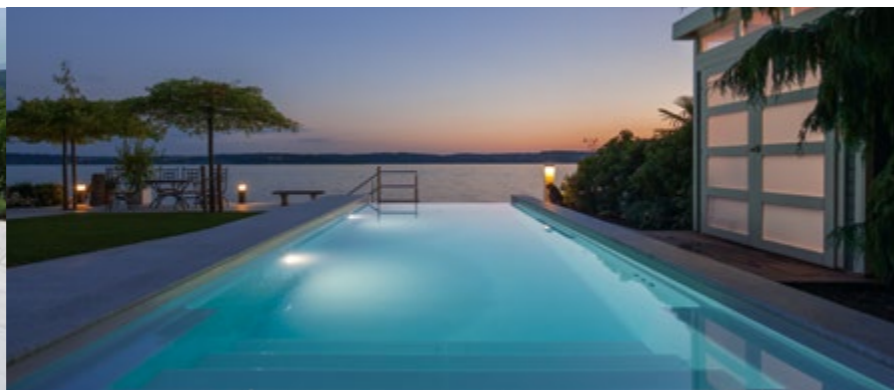

LINEAR D-Line

Vier Stufen:
Design auf ganzer Linie.

Das Linear hat einfache, klare Linien zum Wasser hin, über die ganze Breite der Treppe. Die granitfarbene Beckenoberfläche bildet mit dem dunklen Naturstein eine perfekte Einheit und einen harmonischen Übergang ins Wasser. Ideale Wasserfarbe auch bei bedecktem Himmel – wirkt auch im Winter, wenn nicht gebadet wird. Die Strömungs- und Massageanlagen werden so dezent wie möglich eingebaut. Man spürt sie deutlich – aber sieht sie kaum. Im Idealfall befindet sich die Gegenschwimmanlage im Becken, die Ansaugung ist hinten im Rollladenkasten – dann entsteht eine Wasserwalze als Fitnessbereich, die aktiver nicht sein kann.

*Linear in der Farbe Papyrus. Elegant und frisch.
Es entsteht ein schickes zartblau.*

*Auch Papyrus ... aber mit der eleganten Infinity-Rinne.
Das einmalige Highlight, wenn man den passenden See in der Nähe hat ;o)*

Zeit zum Entspannen.

LINEAR D-Line

Das schönste, was man sich zuhause wünschen kann, ist eine laue Sommernacht am eigenen Pool. Nicht nur das zart strahlende Wasser, gerade das Umfeld macht den Abend so einzigartig. Elemente wie

Licht und Feuer, das gute Glas Wein und die Ruhe - für die perfekte Entschleunigung. Ein Pool kann soviel mehr, als nur erfrischen. Unser Linear ist eine perfekte Wahl für Ihren Poolgarten.

Design auf ganzer Linie...