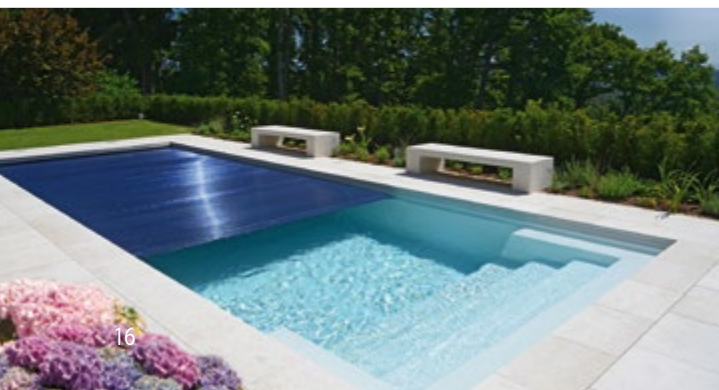

LINEAR D-Line

Vier Stufen:
Design auf ganzer Linie.

Das Linear hat einfache, klare Linien zum Wasser hin, über die ganze Breite der Treppe. Die granitfarbene Beckenoberfläche bildet mit dem dunklen Naturstein eine perfekte Einheit und einen harmonischen Übergang ins Wasser. Ideale Wasserfarbe auch bei bedecktem Himmel – wirkt auch im Winter, wenn nicht gebadet wird. Die Strömungs- und Massageanlagen werden so dezent wie möglich eingebaut. Man spürt sie deutlich – aber sieht sie kaum. Im Idealfall befindet sich die Gegenschwimmanlage im Becken, die Ansaugung ist hinten im Rollladenkasten – dann entsteht eine Wasserwalze als Fitnessbereich, die aktiver nicht sein kann.

*Linear in der Farbe Papyrus. Elegant und frisch.
Es entsteht ein schickes zartblau.*

*Auch Papyrus ... aber mit der eleganten Infinity-Rinne.
Das einmalige Highlight, wenn man den passenden See in der Nähe hat ;o)*

Zeit zum Entspannen.

LINEAR D-Line

Das schönste, was man sich zuhause wünschen kann, ist eine laue Sommernacht am eigenen Pool. Nicht nur das zart strahlende Wasser, gerade das Umfeld macht den Abend so einzigartig. Elemente wie

Licht und Feuer, das gute Glas Wein und die Ruhe - für die perfekte Entschleunigung. Ein Pool kann soviel mehr, als nur erfrischen. Unser Linear ist eine perfekte Wahl für Ihren Poolgarten.

Design auf ganzer Linie...